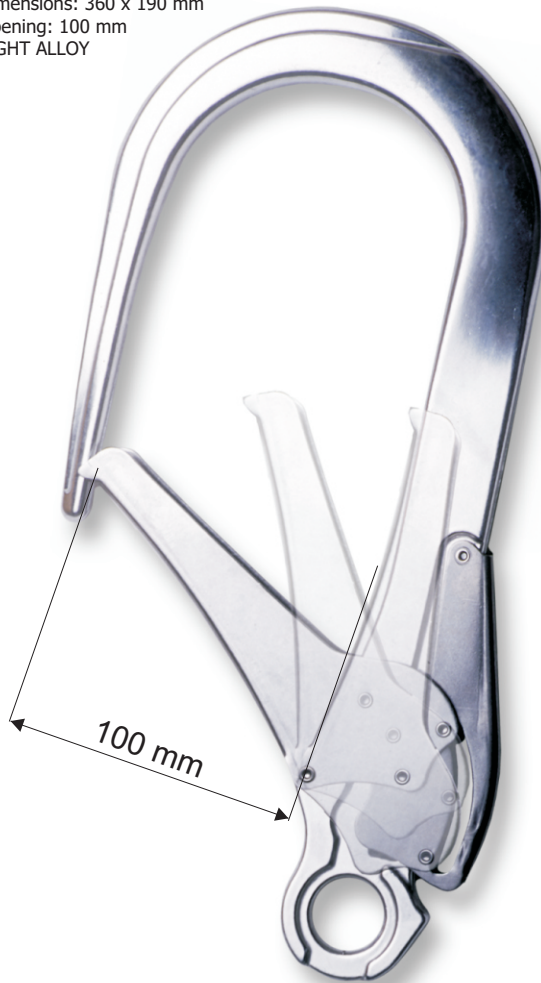

OPENING Ø25mm

AZ 018 SCREW SNAP HOOK

EN 362

Ref.: AZ 018
Weight: 220 g
Dimensions: 125 x 80 mm
ZINC PLATED STEEL

OPENING Ø27mm

AZ 018T "TWIST LOCK"

EN 362

Ref.: AZ 018T

OPENING Ø27mm

Mousquetons

AZ 024

DOUBLE FINGER LOCKING TYPE SNAP HOOK

EN 362

Ref.: AZ 024

Weight: 900 g
Dimensions: 360 x 190 mm
Opening: 100 mm
LIGHT ALLOY

AZ 023

DOUBLE FINGER LOCKING TYPE SNAP HOOK

EN 362

Ref.: AZ 023

Weight: 460 g
Dimensions: 240 x 130 mm
Opening: 60 mm
LIGHT ALLOY

AZ 022

DOUBLE FINGER LOCKING TYPE SNAP HOOK

EN 362

Ref.: AZ 022

Weight: 500 g
Dimensions: 220 x 120 mm
Opening: 50 mm
ZINC PLATED STEEL