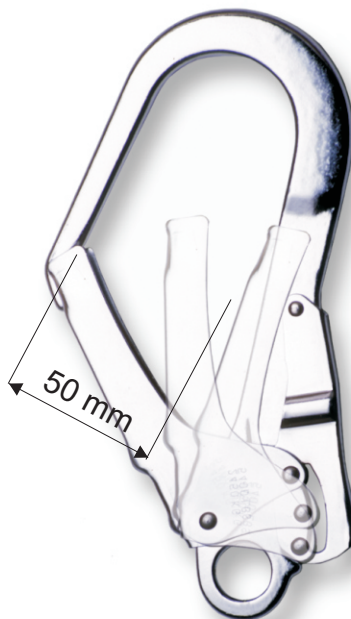

OPENING Ø25mm

AZ 018 SCREW SNAP HOOK

EN 362

Ref.: AZ 018
Weight: 220 g
Dimensions: 125 x 80 mm
ZINC PLATED STEEL

OPENING Ø27mm

AZ 018T "TWIST LOCK"

EN 362

Ref.: AZ 018T

OPENING Ø27mm

Mousquetons

AZ 024

DOUBLE FINGER LOCKING TYPE SNAP HOOK

EN 362

Ref.: AZ 024

Weight: 900 g
Dimensions: 360 x 190 mm
Opening: 100 mm
LIGHT ALLOY

AZ 023

DOUBLE FINGER LOCKING TYPE SNAP HOOK

EN 362

Ref.: AZ 023

Weight: 460 g
Dimensions: 240 x 130 mm
Opening: 60 mm
LIGHT ALLOY

AZ 022

DOUBLE FINGER LOCKING TYPE SNAP HOOK

EN 362

Ref.: AZ 022

Weight: 500 g
Dimensions: 220 x 120 mm
Opening: 50 mm
ZINC PLATED STEEL