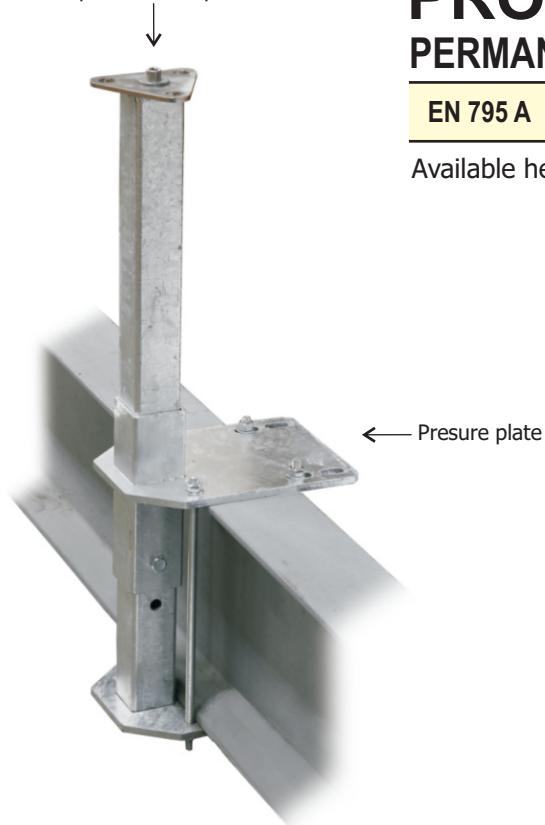

POTELET I PERMANENT HORIZONTAL SYSTEM

EN 795 A

Available heights: 200cm, 300cm, 400cm

3 point anchor plate

PROTON II PERMANENT HORIZONTAL SYSTEM

EN 795 A

Available heights: 500 cm, 800 cm, 1100 cm, 1400 cm